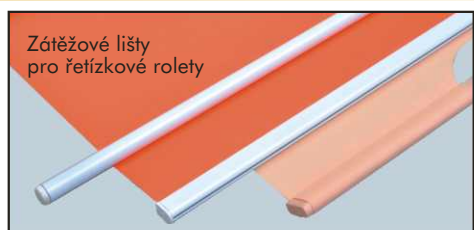

ROLETY

Ř E T Í Z K O V É A P R U Ž I N O V É

ŘETÍZKOVÉ A PRUŽINOVÉ

ROLETY

Rolety jsou tradičním protislunečním zařízením elegantního vzhledu. Příjemně dotvářejí konečnou podobu interiéru nejen obytných prostor, ale i prostor kanceláří a pracovišť.

Pružinová roleta

Řetízková roleta

ROLETY

Řetízkové rolety

Pružinové rolety

ŘETÍZKOVÉ ROLETY

Jednoduchá montáž umožňuje rolety instalovat mezi křídla oken, před okna a do ostění.

Řetízkový mechanismus umožňuje zastavit roletu v jakékoliv poloze a reguluje tak míru zatemnění dle představ zákazníka. Mechanismus je umístěn podle přání buď vlevo nebo vpravo. Nabízíme široký výběr textilií.