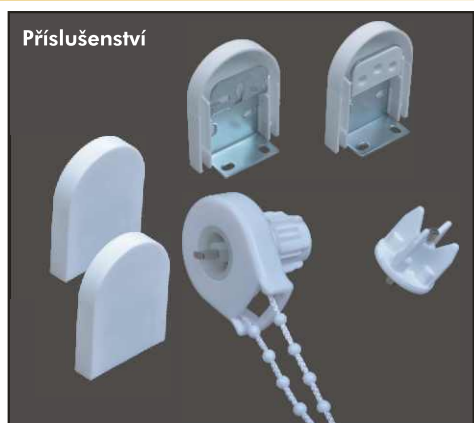

Pružinová roleta

Řetízková roleta

ROLETY

Řetízkové rolety

Pružinové rolety

ŘETÍZKOVÉ ROLETY

Jednoduchá montáž umožňuje rolety instalovat mezi křídla oken, před okna a do ostění.

Řetízkový mechanismus umožňuje zastavit roletu v jakékoliv poloze a reguluje tak míru zatemnění dle představ zákazníka. Mechanismus je umístěn podle přání buď vlevo nebo vpravo. Nabízíme široký výběr textilií.

ROZMĚRY:

- Duralový samotoč Ø 25 mm
- šíře max. 1400 mm (max. plocha 3,36 m²)
- Duralový samotoč Ø 28 mm
- šíře max. 2100 mm (max. plocha 5,04m²)
- Duralový samotoč Ø 36 mm
- šíře max. 2500 mm (max. plocha 6m²)

PRUŽINOVÉ ROLETY

Jednoduchá montáž umožňuje rolety instalovat mezi křídla, před okna a do ostění.

Možnost výběru uchycení (univerzální, boční). Nabízíme široký výběr textilií.

ROZMĚRY:

- Duralový samotoč Ø 25 mm
- šíře max. 1800 mm (max. plocha 3,96 m²)
- Duralový samotoč Ø 28 mm
- šíře max. 2100 mm (max. plocha 4,62 m²)
- Duralový samotoč Ø 36 mm
- šíře max. 2500 mm (max. plocha 5,5 m²)

PRUŽINOVÁ ROLETA PRO STŘEŠNÍ OKNA

Tato roleta se konstrukčně shoduje s pružinovou roletou. Rozdíl je v tom, že při zatažení je pružina rolety ve stálém tahu. Fixuje se do aretačních háčků pomocí zátěžové lišty.