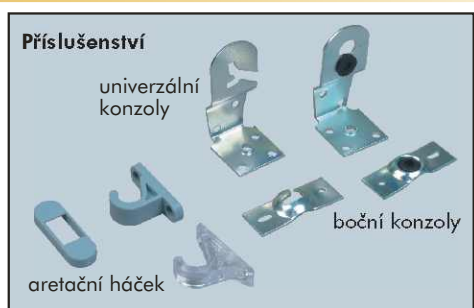

Pružinová roleta

Řetízková roleta

ROLETY

Řetízkové rolety

Pružinové rolety

ŘETÍZKOVÉ ROLETY

Jednoduchá montáž umožňuje rolety instalovat mezi křídla oken, před okna a do ostění.

Řetízkový mechanismus umožňuje zastavit roletu v jakékoliv poloze a reguluje tak míru zatemnění dle představ zákazníka. Mechanismus je umístěn podle přání buď vlevo nebo vpravo. Nabízíme široký výběr textilií.