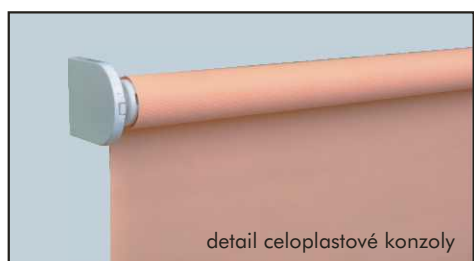

Pružinová roleta

Řetízková roleta

ROLETY

Řetízkové rolety

Pružinové rolety

ŘETÍZKOVÉ ROLETY

Jednoduchá montáž umožňuje rolety instalovat mezi křídla oken, před okna a do ostění.

Řetízkový mechanismus umožňuje zastavit roletu v jakékoliv poloze a reguluje tak míru zatemnění dle představ zákazníka. Mechanismus je umístěn podle přání buď vlevo nebo vpravo. Nabízíme široký výběr textilií.

PRUŽINOVÁ ROLETA PRO STŘEŠNÍ OKNA

Tato roleta se konstrukčně shoduje s pružinovou roletou. Rozdíl je v tom, že při zatažení je pružina rolety ve stálém tahu. Fixuje se do aretačních háčků pomocí zátěžové lišty.