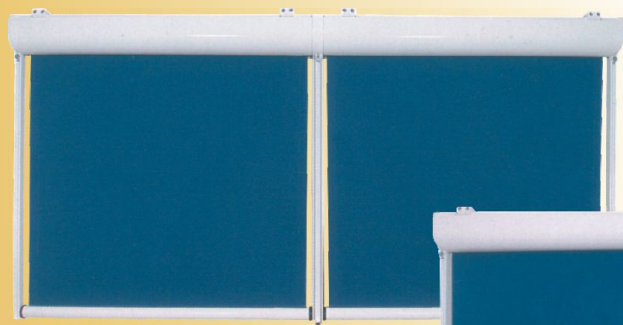

DROPPY

S V I S L Á M A R K Ý Z A

SVISLÁ KAZETOVÁ MARKÝZA

DROPPY

Celohliníková konstrukce určena pro vnější použití. Vhodná převážně k zastínění prosklených fasád, pergol a zahradních altánů.

Max. rozměr:	šířka 4000 mm x vyložení 3000 mm
Ovládání:	- mechanicky pomocí převodovky klikou - elektromotorem
Provedení:	konstrukce v barvě RAL 9010 (bílá)

SVISLÁ KAZETOVÁ MARKÝZA

DROPPY

hliníkový
vodící profil

boční kryt
stropní kazety

boční kryt
stěnové kazety

vodící profil
s montážní konzolou

PROVEDENÍ

Konstrukci markýzy tvoří kazeta, válec, konzoly, boční vodící profil, zátěžová trubka \varnothing 40 mm a navíjecí mechanismus. Kazetu je možno kotvit do stropu i čelně na stěnu. Vodící profil se kotví pomocí speciálních konzol čelně na stěnu. Konstrukci je možno stavět jako násobnou s děleným plátnem.

OVLÁDÁNÍ

sjíždění a navíjení markýzy se provádí:

- mechanicky pomocí převodovky klikou
- elektromotorem – elektromotor lze ovládat vypínačem, dálkově nebo pomocí větrné a sluneční automatiky

POTAH

Markýzová akrylátová látka, Soltis, Blackout, Sunworker, Helioscreen, Mermet.